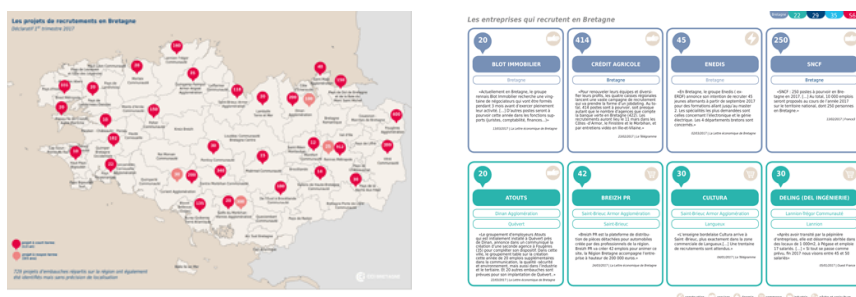

Communiqué de presse

Rennes, le 29 mai 2017

Quelles entreprises recrutent en Bretagne ?

La Direction de l'information économique et des territoires de la CCI Bretagne édite « Tendances Emploi Bretagne », une nouvelle publication trimestrielle sur les projets de recrutement en Bretagne identifiés par les médias.

Destiné principalement aux acteurs du développement économique, **Tendances Emploi Bretagne** est un outil de veille gratuit, unique en Bretagne, qui permet d'appréhender chaque trimestre tous les projets de recrutement en région et de savoir plus précisément :