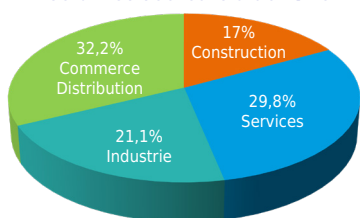

Cible
100% des
décideurs
régionaux

Diffusion
à 20 000
entreprises
bretonnes

Répartition de la diffusion
selon les secteurs d'activité

1 pleine page quadri intérieure: 3150 €

Pleine page
(plein papier)
L210 x H297