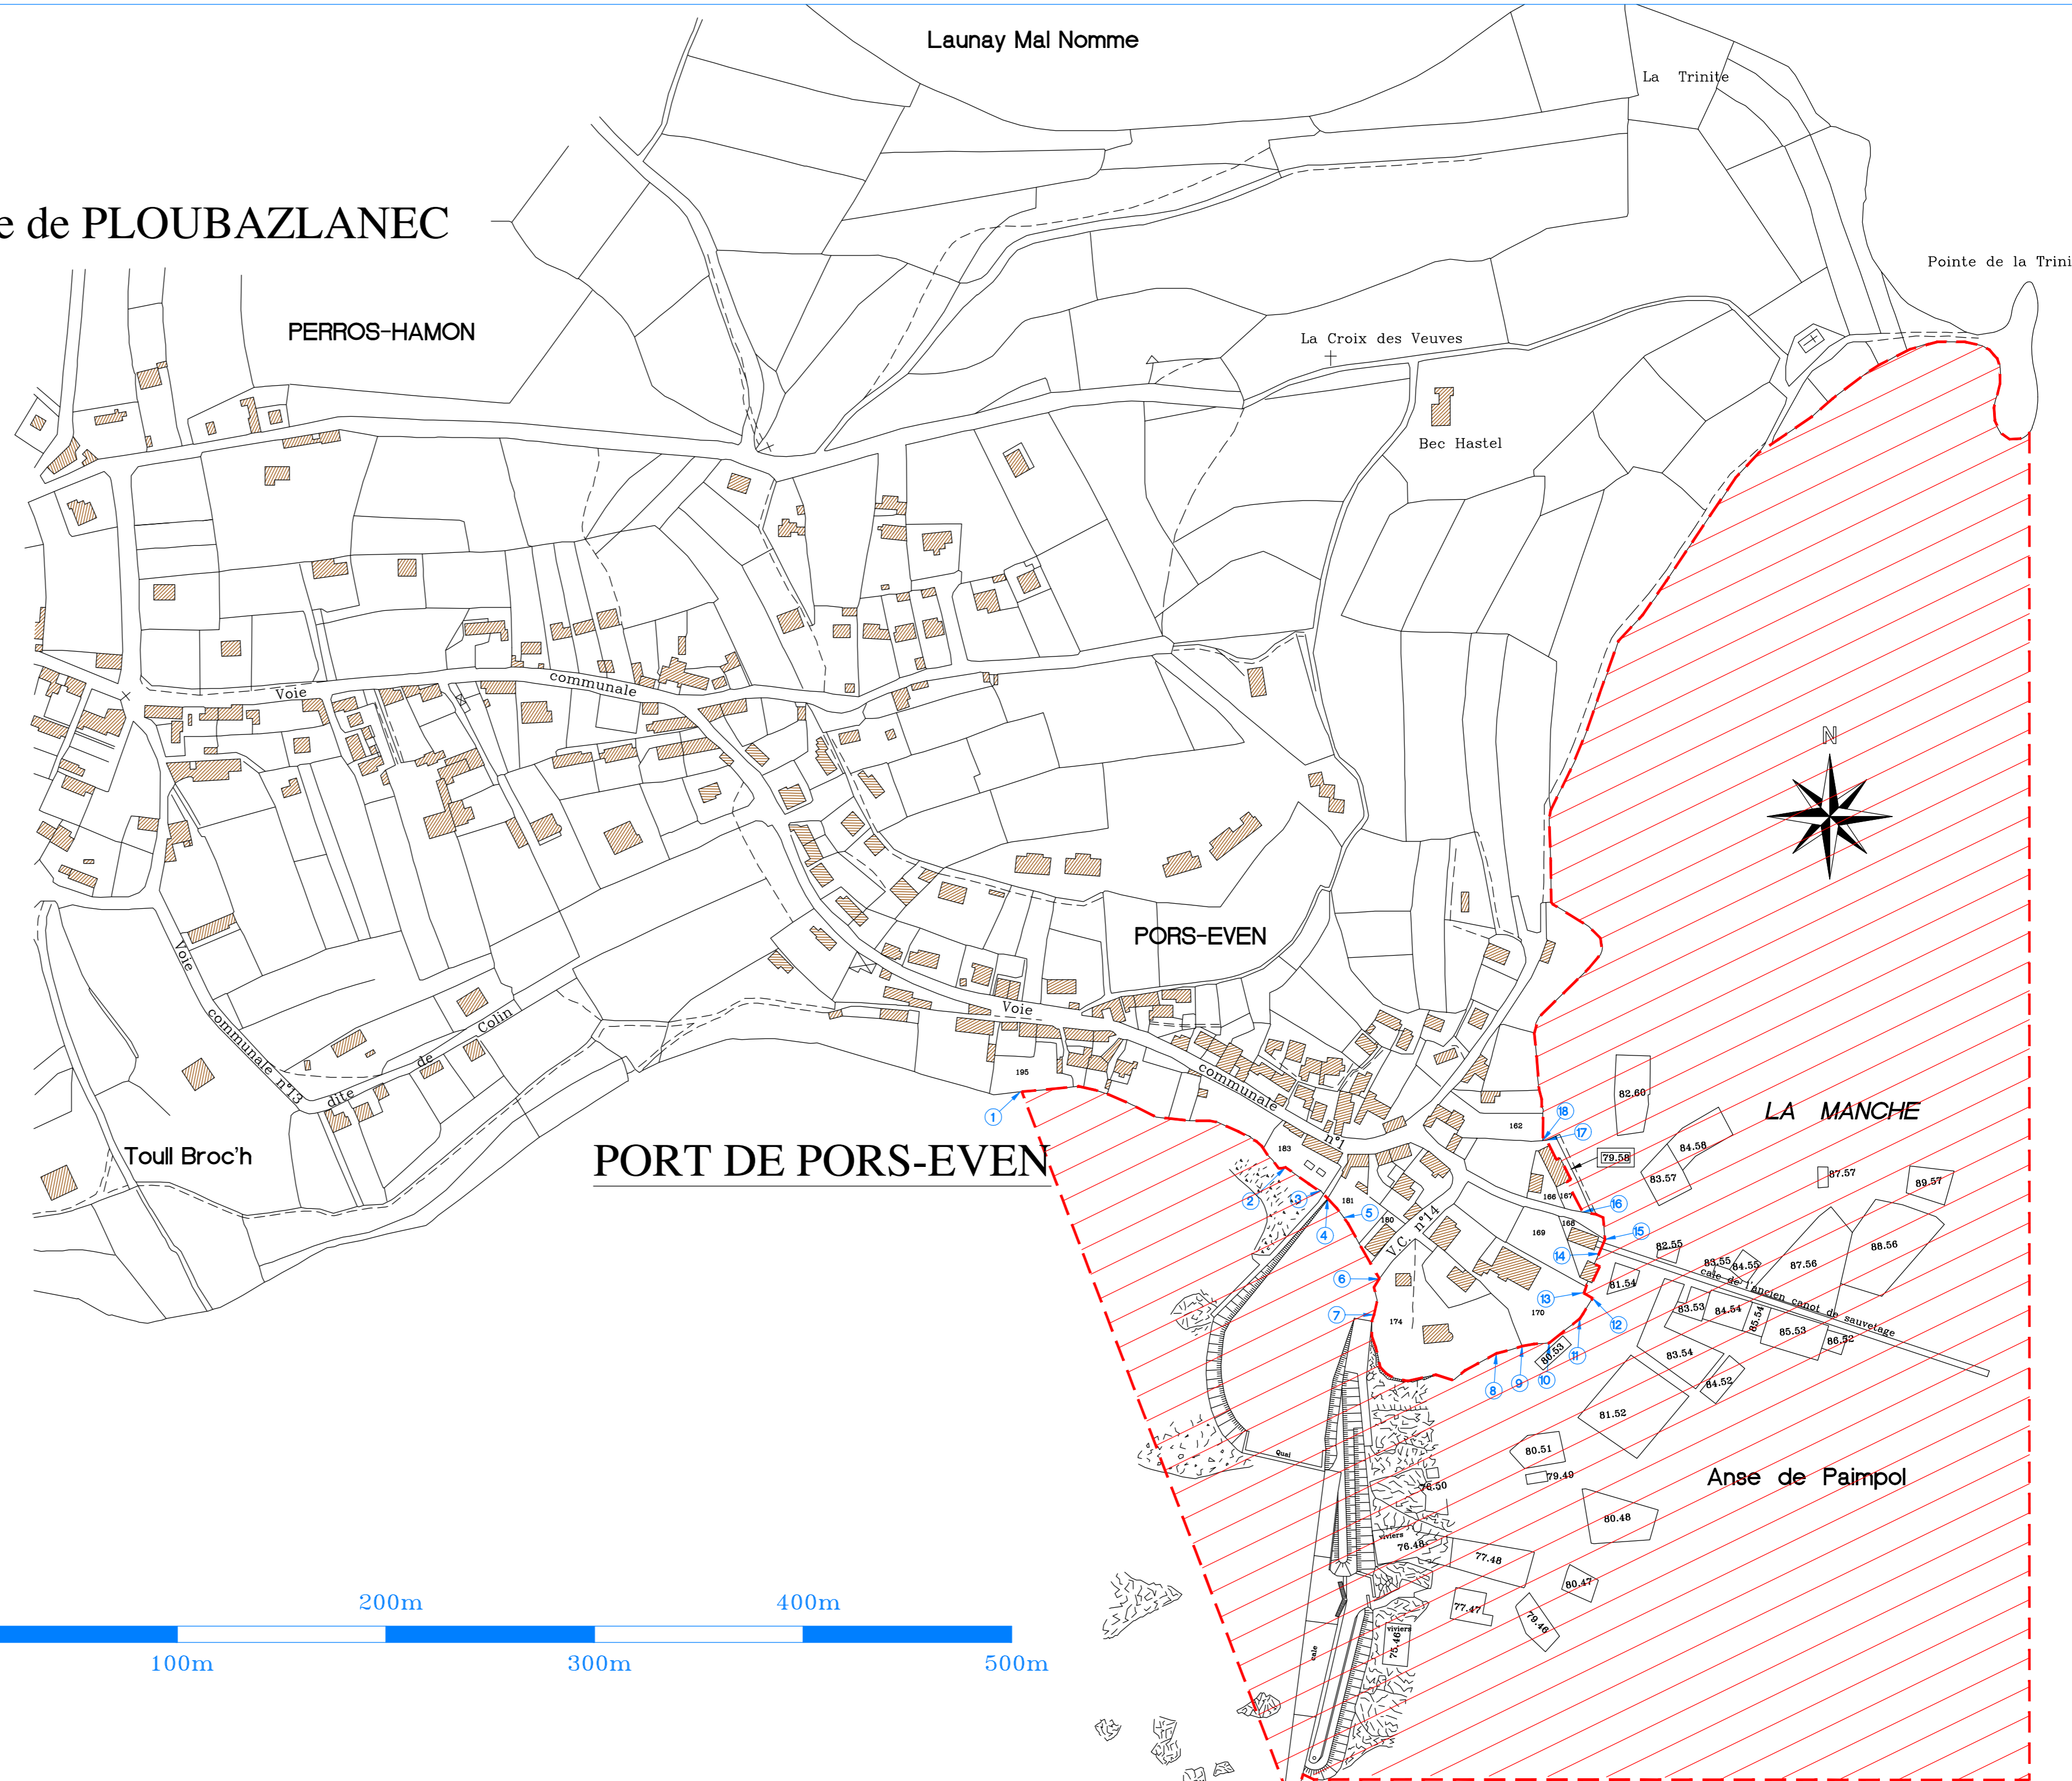

# Commune de PLOUBAZLANEC

- LEGENDE**
-  LIMITE ADMINISTRATIVE DU PORT
  -  ZONE CONCEDEE A LA CCI

CONSEIL GENERAL  
des COTES D'ARMOR

PORTS  
DEPARTEMENTAUX

## PORT DEPARTEMENTAL DE PORS EVEN

PLAN GENERAL  
Echelle : 1/2 000

SERVICE GESTION DES PORTS ET DU LITTORAL

MODIFICATIONS		
Indice	Date	Commentaires
	JANV. 2014	Nouveau Contrat DSP

DIRECTION  
MER  
LITTORAL